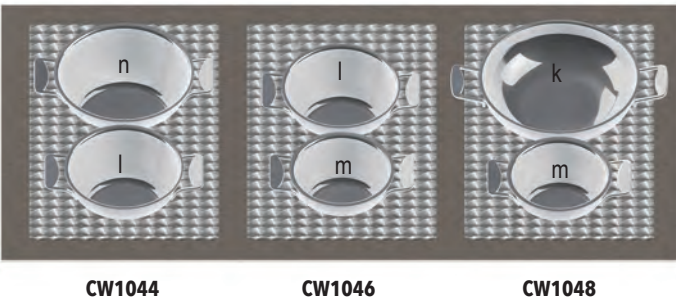

STANDARD SIZE: 13½ X 21⅝" FOR SINGLE WELL

Item	Description	Min Order/ Case Pack	S/S, BRS and RSS Finish (\$)	Circle Swirl (CSS) Finish (\$)	Embossed Finish (\$)
STAINLESS STEEL					
CW1020_	Fits (4) CW2052, (1) CW7000	1 ea	312.00 ea	350.00 ea	390.00 ea
CW1022_	Fits (5) CW2052	1 ea	312.00 ea	350.00 ea	390.00 ea
CW1024_	Fits (2) CW2052, (2) CW7000	1 ea	312.00 ea	300.00 ea	350.00 ea
CW1026_	Fits (2) CW2052, (1) CW7010	1 ea	312.00 ea	350.00 ea	390.00 ea
CW1028_	Fits (2) CW2052, (1) CW7012	1 ea	312.00 ea	350.00 ea	390.00 ea
CW1030_	Fits (1) CW2052, (1) CW7000, (1) CW7010	1 ea	312.00 ea	350.00 ea	390.00 ea
CW1032_	Fits (1) CW7020	1 ea	312.00 ea	350.00 ea	390.00 ea
CW1034_	Fits (1) CW7014	1 ea	312.00 ea	350.00 ea	390.00 ea
CW1036_	Fits (2) CW2030	1 ea	312.00 ea	350.00 ea	390.00 ea
CW1038_	Fits (1) CW2032, (BRS, CSS & RSS only)	1 ea	312.00 ea	350.00 ea	—
CW1040_	Fits (2) CW2042	1 ea	312.00 ea	350.00 ea	390.00 ea
CW1042_	Fits (1) CW2044	1 ea	312.00 ea	350.00 ea	390.00 ea

TRI-PLY STAINLESS STEEL HOT FOOD TEMPLATES

STANDARD SIZE: 13½ X 21⅝" FOR SINGLE WELL

TO ORDER TEMPLATES:
CW1044 **RSS**
ITEM NUMBER FINISH

Item	Description	Min Order/ Case Pack	S/S, BRS and RSS Finish (\$)	Circle Swirl (CSS) Finish (\$)	Embossed Finish (\$)
STAINLESS STEEL					
CW1044_	Template, Fits (1) CW7004, (1) CW7006	1 ea	312.00 ea	350.00 ea	390.00 ea
CW1046_	Template, Fits (1) CW7002, (1) CW7004	1 ea	312.00 ea	350.00 ea	390.00 ea
CW1048_	Template, Fits (1) CW7012, (1) CW7002	1 ea	312.00 ea	350.00 ea	390.00 ea