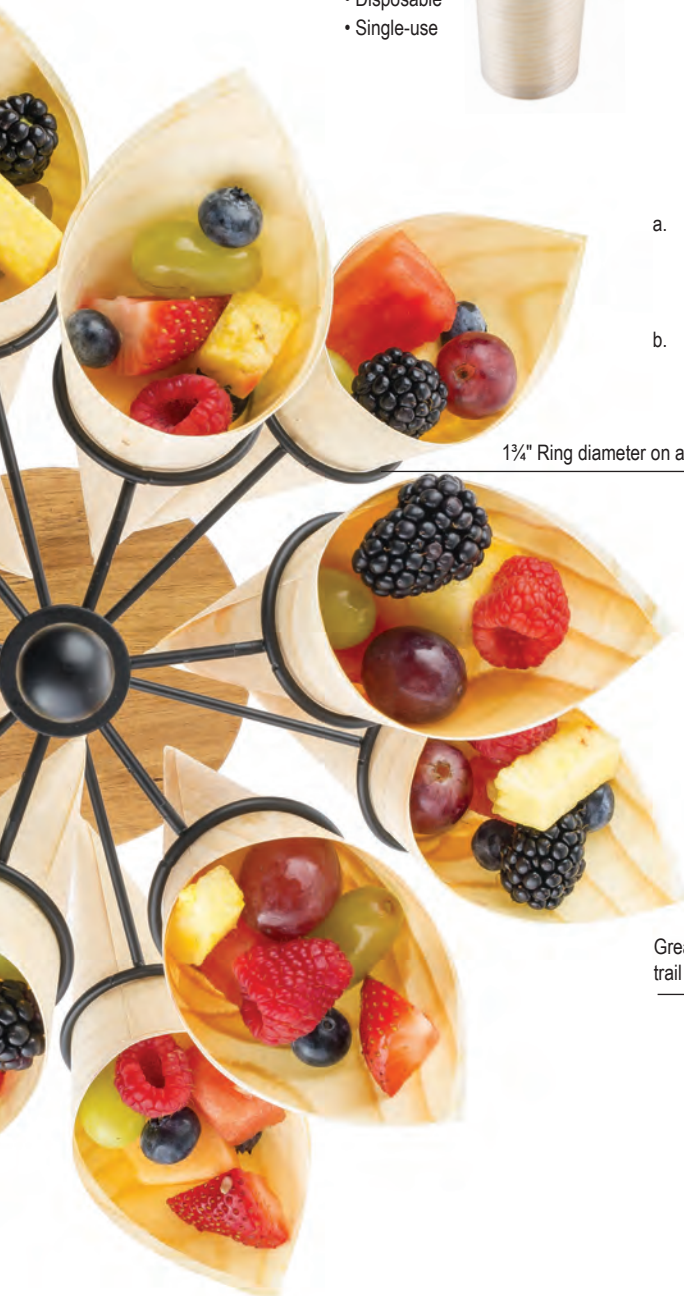

- Disposable
- Single-use

Item #	Description	Capacity	Min Order/ Case Pack	List Price ($)
CONES, PINEWOOD			(50 PER BOX)	
BAMDCN5	Mini, 5 x 1¾"	1½ oz	12 pk	10.32 pk
BAMDCN6	Small, 6 x 2"	3 oz	12 pk	11.80 pk
a. BAMDCN7	Large, 2¾ x 7"	4¾ oz	12 pk	17.20 pk
CUPS, PINEWOOD			(50 PER BOX)	
BAMDCP2	Mini, 1⅝ x 1⅝"	2 oz	12 pk	16.64 pk
b. BAMDCP1	Small, 2½ x 2½"	4 oz	12 pk	18.94 pk